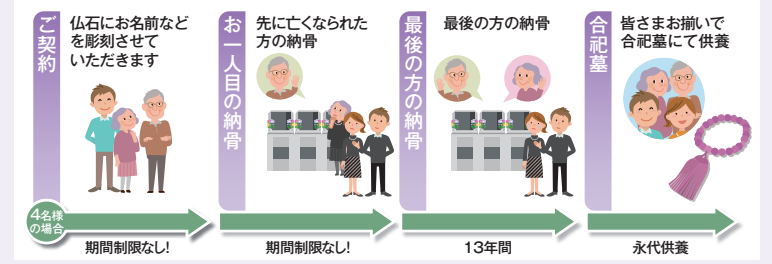

●モニュメント葬型永代墓の料金システム

**スタンダード・プレミアムタイプ**

プレート型のお墓の下にご遺骨を埋葬し、個別埋葬できるタイプです。桜の彫刻が施された高級感あふれるプレミアムタイプもご用意いたしました。ご夫婦やパートナーとお二人様お揃いで安らかに眠りいただけます。

**ファミリータイプ** *New*

スタイリッシュなファミリータイプは、外観は普通のお墓と変わらず線香花立も完備。円相を表すモニュメントに卓越されたフォルムでワンランク上のゆとりある上質空間で、ご家族様への想いを馳せ偲ぶことが出来るでしょう。

区画使用料 + 管理料 + プレート料 + 納骨料 + 永代使用料

これらすべて含めて

お二人様 **72万円** (税込) ~

お一人様の場合 (直接合祀となります)  
 管理料+納骨料+永代使用料 **お一人様10万円** (税込) ~

●安心の永続管理体制

区画使用料 + 管理料 + 石碑料 + 納骨料 + 永代使用料

これらすべて含めて

1人様~4人様まで **165万円** (税込)

最大6人様までの納骨が可能 お一人様追加毎に **9万円** (税込)

その石に精一杯の“ありがとう”を込めて—  
**山岡石材店**  
 管理者 満徳寺

お問い合わせ・お申込みは  
**富山営業部** 富山市五本榎 45-1  
**TEL (076) 451-3590**  
 無料送迎 ご来店が困難な方はお電話くださいませ。

**モニュメント葬型永代墓の特長**

- 特長 1** 跡継ぎがいなくても安心してお参りできるお墓です  
 近年、「お墓は欲しいけど、跡継ぎがないのでどうしたらいいのかわからない」というご相談を多く頂いております。そんな方のために跡継ぎがいなくてもお参りできるお墓を作りました。
- 特長 2** 追加費用ゼロ、月々の管理費がかからない  
 追加費用ゼロ、月々の管理費が一切かかりません。「子どもに負担をかけたくない」「自分たちの代で完結したい」というお声を反映し、いつ購入しても価格が変わらない料金プランにいたしました。月々の管理費がかかりませんので、区画の空いているうちにお買い求めください。
- 特長 3** 地域No.1の社歴と施工実績の山岡石材店が責任をもって管理させていただきます  
 モニュメント葬を購入した際の不安は、「きちんと管理されるのか」「安心してずっと眠ることができるのか」ということです。歴史のあるお寺が管理する霊園です。永続して管理できる体制を整えました。
- 特長 4** 個別埋葬のできるモニュメント葬型永代墓  
 個別埋葬のできるスタイルのお墓となっております。交通アクセスも良好な好立地の墓地内に新しくオープンいたしました。
- 特長 5** 従来のお墓に比べて短期間でお引き渡しができます  
 現地でご覧になりながら場所をお決めいただくだけで、打ち合わせなどの手間が少なく、契約からお引き渡しまでの時間が従来のお墓に比べてかかりません。