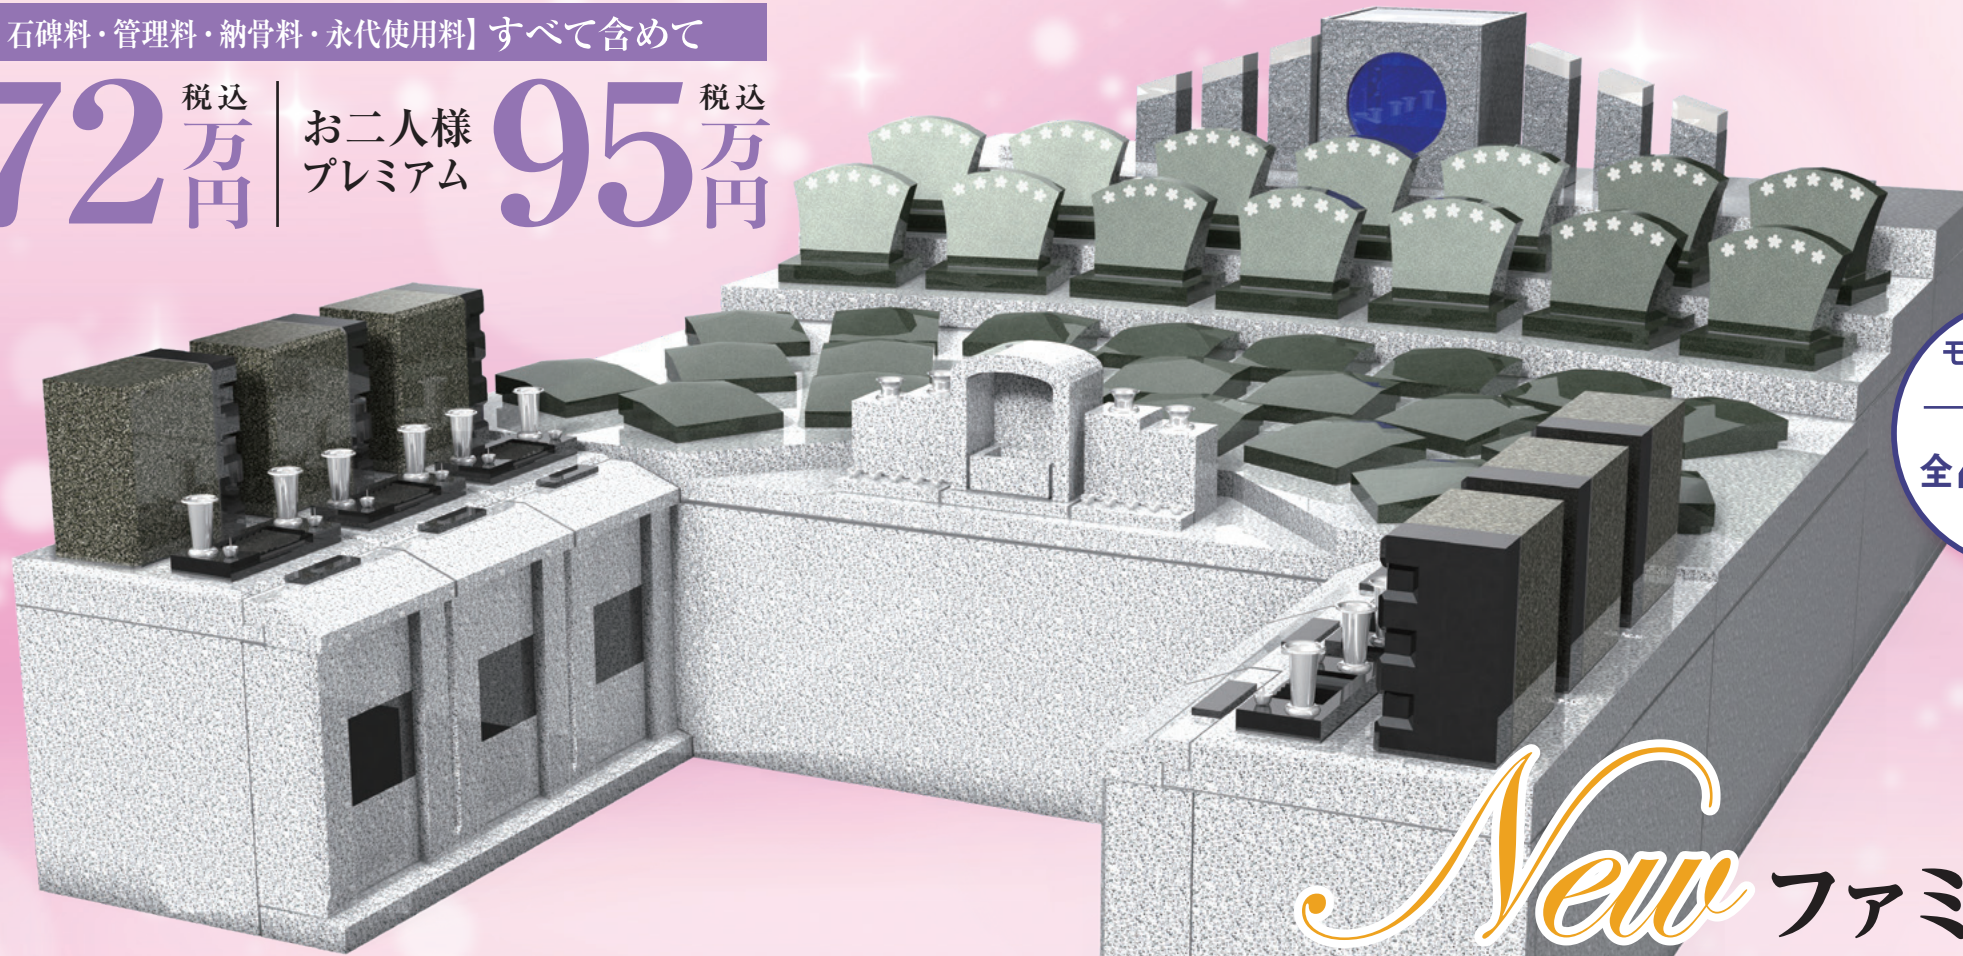

# 跡継ぎがない方も安心できる、あたらしいお墓のカタチ 樹木葬型「モニュメント葬型霊園」<sup>®</sup> 合葬墓

ご夫婦や一世代でお考えの方におすすめです。

【区画使用料・石碑料・管理料・納骨料・永代使用料】すべて含めて

お二人様 **72**万円税込 | お二人様  
プレミアム **95**万円税込

年間管理費  
**不要**

モニュメント葬  
専用区画  
全**43**区画

*New* ファミリータイプ

●モニュメント葬型永代墓の料金システム

**スタンダード・プレミアムタイプ**

プレート型のお墓の下にご遺骨を埋葬し、個別埋葬できるタイプです。桜の彫刻が施された高級感あふれるプレミアムタイプもご用意いたしました。ご夫婦やパートナーとお二人様お揃いで安らかに眠りいただけます。

**ファミリータイプ** *New*

スタイリッシュなファミリータイプは、外観は普通のお墓と変わらず線香花立も完備。円相を表すモニュメントに卓越されたフォルムでワンランク上のゆとりある上質空間で、ご家族様への想いを馳せ偲ぶことが出来るでしょう。