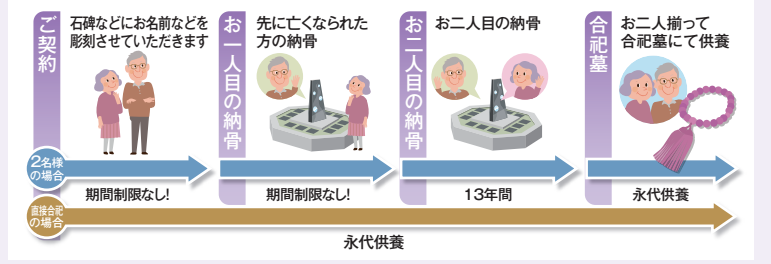

### 豊丘町墓地

所在地/富山県富山市豊丘町 529 番 2

今は元気だし、まだ先の話だけど、  
 そろそろ考えておいた方がいいかもしれないな。  
 何にも捉われずに将来も安心できるようにしたいわね。  
 それなら**モニュメント葬®**というのは、どうかしら。

- 安心の永代墓
- 承継者不要
- 自然に還る
- 年間管理費不要
- 宗派不問

**「モニュメント葬型永代墓」** 後継者がいない方におすすめです。

●モニュメント葬型永代墓の料金システム

**スタンダード・プレミアムタイプ**

プレート型のお墓の下にご遺骨を埋葬し、個別埋葬できるタイプです。桜の彫刻が施された高級感あふれるプレミアムタイプもご用意いたしました。ご夫婦やパートナーとお二人様お揃いで安らかに眠りいただけます。

**ファミリータイプ** *New*

スタイリッシュなファミリータイプは、外観は普通のお墓と変わらず線香花立も完備。円相を表すモニュメントに卓越されたフォルムでワンランク上のゆとりある上質空間で、ご家族様への想いを馳せ偲ぶことが出来るでしょう。

区画使用料 + 管理料 + プレート料 + 納骨料 + 永代使用料

これらすべて含めて

お二人様 **72万円** (税込) ~

お一人様の場合 (直接合祀となります)  
 管理料+納骨料+永代使用料 **お一人様10万円** (税込) ~

●安心の永続管理体制

区画使用料 + 管理料 + 石碑料 + 納骨料 + 永代使用料

これらすべて含めて

1人様~4人様まで **165万円** (税込)