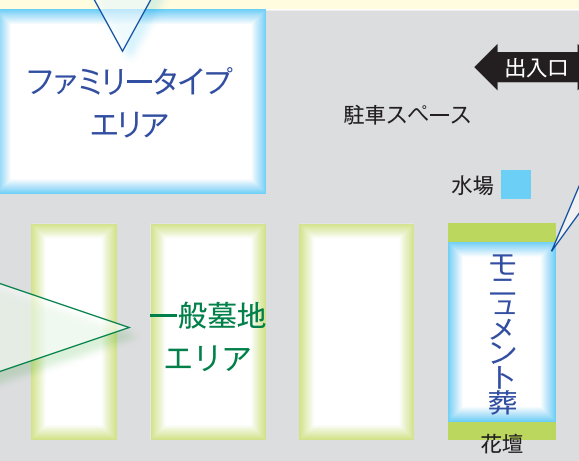

ご夫婦や一世代でお考えの方におすすめです。

2人用 **83万円** (税込)

1人用 **38万円** (税込)

[プレミアムタイプ] **98万円** (税込) 残りわずか

4人用 **165万円** (税込) ご好評につき完売

[プレミアムタイプ] **165万円** (税込)

直接合葬 管理料+納骨料+永代使用料 **10万円** (税込) 一人様
※彫刻はありません。墓じまい対応 [3柱以上2柱目より5万円 (税込)]