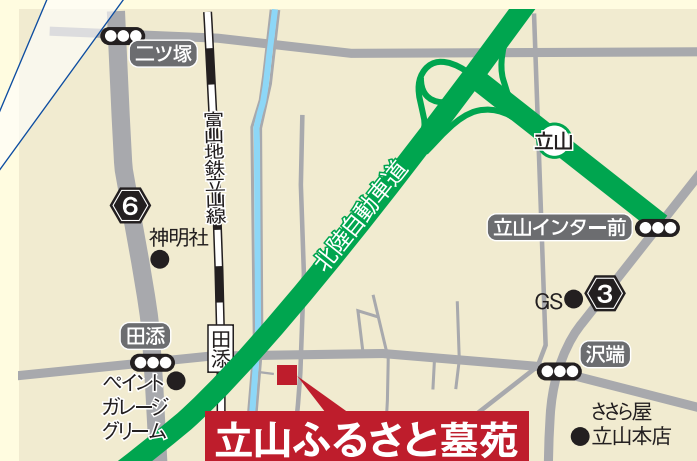

現地案内

- お車で 立山インターからお車で約3分
- 電車で 富山地方鉄道立山線「田添駅」から徒歩約3分

GoogleMAPで現地へご案内。スマートフォンのカメラ機能でQRコードを読み取ってください。

その石に精一杯の“ありがとう”を込めて—

お問い合わせ・お申込みは

山岡石材店

富山西番店

富山市城村 25