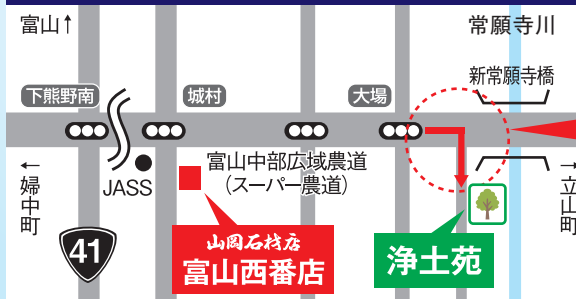

合祀埋葬

ナチュラ お一人様 **25万円** (税込)

プレート付き

年間管理料不要

建墓から永代供養までの流れ

現地案内図

跡継ぎの心配が要らない、安心できる墓苑。

# 樹木葬

美しく壮大な景色を眺めながら、  
心安らかにお参りいただけます。

一般墓地区画

「二区画」  
**19万**～

※年間管理料5,000円

絶景を望む。

樹木葬区画

年間管理料  
**不要**

富山市西番  
**浄土苑**

流杉スマートI.Cよりお車で4分

お車で

北陸自動車道「流杉スマートIC」  
よりお車で4分

GoogleMAPで現地へご案内。スマートフォンの  
カメラ機能でQRコードを読み取ってください。