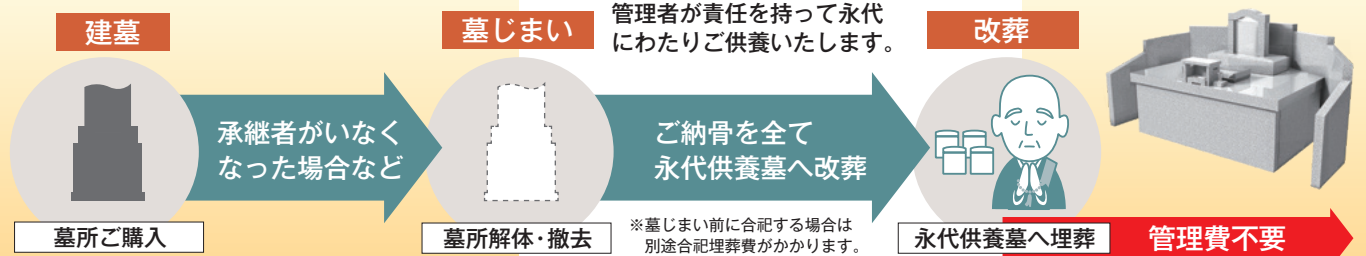

合祀埋葬

ナチュラ お一人様 **25万円** (税込)

プレート付き

年間管理料不要

建墓から永代供養までの流れ

現地案内図

跡継ぎの心配が要らない、安心できる墓苑。

# 樹木葬

美しく壮大な景色を眺めながら、  
心安らかにお参りいただけます。

一般墓地区画

「二区画」  
**19万**～

※年間管理料5,000円

絶景を望む。

樹木葬区画

年間管理料  
**不要**