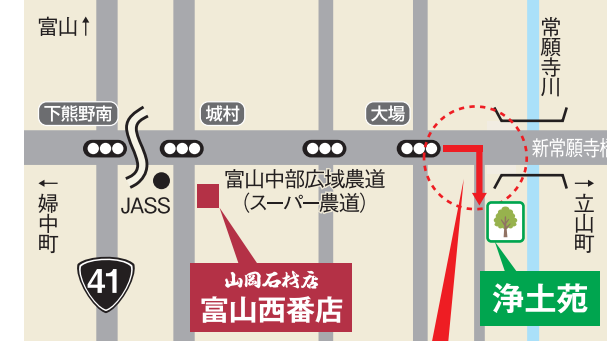

安心の永代合葬墓完備！

生前のお申込みも受付しております。

樹木葬

ご好評につき第2期分譲中！

樹木葬型永代墓の料金システム

区画使用料 + 管理料 + プレート料 + 納骨料 + 永代使用料

これらすべて含みます。

年間管理料不要

モニュメント葬
専用区画

全 **224** 区画

ご夫婦や一世代でお考えの方におすすめです。

プレートにご芳名や模様を彫刻いたします。
(プランにより異なります)

1人用 **38** (税込) 万円

2人用 最大3名様利用可能
残りわずか **88** (税込) 万円

[プレミアムタイプ]
完売!

4人用 最大6名様利用可能
完売!

大型合祀墓完備！

合祀埋葬 管理料 + 納骨料 + 永代使用料 **10** (税込) 万円～

※一度に3名様以上納骨の場合は、おふたり様目から半額となります。

最後に納骨された方が13年を迎えられたら、みなさま揃いで合祀墓へ

一般墓地

これから新規のお墓をご希望の方におすすめです。

一般墓地
専用区画

残り **18** 区画

富山市東南の市営西ノ番「富山霊園」に隣接し、
自由設計のできる区画をご用意しております。

区画表

	面積	永代使用料	区画数
Aタイプ(1坪)	1820×1820	19万円	残り 13
Bタイプ(1.5坪)	1820×2730	28.5万円	残り 3
Cタイプ(2坪)	2430×2730	38万円	残り 2
Dタイプ(3.84坪)	2730×4650	完売!	

年間管理料 **5,000** 円

○水道設備あり ○バリアフリー設計 ○駐車場あり

お墓じまいをお考えの方にも

お墓の後継者がいなく
管理ができない

お墓の管理が
負担になっている。

ご相談ください!

お墓の解体 + 永代供養

墓じまいは、終わりにすることではありません。
ご先祖様を無縁にしないための新たな「供養」です。
山岡石材では、様々な事情でお墓の継承が難しい方に
寄り添った墓じまいをお手伝いいたします。

お車で

北陸自動車道「流杉スマートIC」
よりお車で4分

GoogleMAPで現地へご案内。スマートフォンの
カメラ機能でQRコードを読み取ってください。

現地案内図

その石に精一杯の“ありがとう”を込めて-

山岡石材店

<http://www.yamaoka-sekizai.co.jp> お墓のことなら 山岡石材 検索

お問い合わせ・お申込みは、お近くの山岡石材店まで

富山営業部 富山市五本郷45-1 TEL(076) **451-3590**

富山西番店 富山市城村25 TEL(076) **491-3231**

富山山室店 富山市山室256-5 TEL(076) **461-7226**

富山婦中店 富山市婦中町分田160-1 TEL(076) **461-6058**

無料送迎

ご来店が困難な方はお電話くださいませ。

富山方面から新常願寺橋手前を右に曲がる