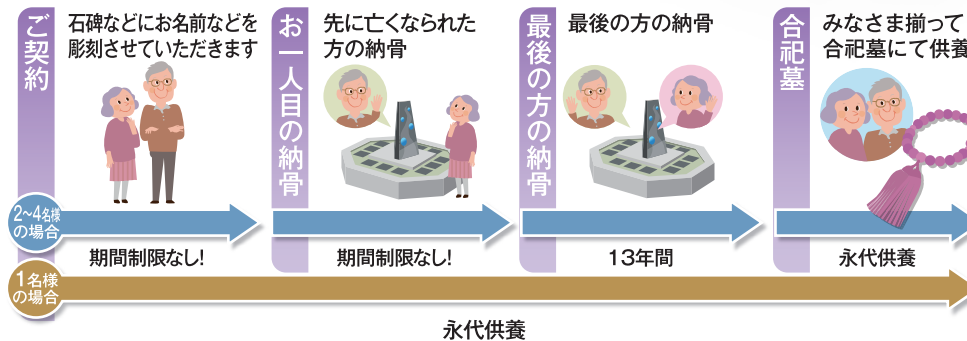

年間管理料
不要

●モニュメント葬料金システム

区画使用料 + 管理料 + プレート料 + 納骨料 + 永代使用料

これらすべてを含みます。

ご夫婦や一世代でお考えの方におすすめです。プレートに御家名や模様を彫刻いたします。

承継者不要 / 宗派不問

1人用 合祀埋葬

2人用

83 (税込) 万円

[プレミアムタイプ]

98 (税込) 万円

4人用

148 (税込) 万円

●安心の永続管理体制

モニュメント葬 第1期・第2期エリア

一般墓地

これから新規のお墓をご希望の方におすすめです。

ごみ捨て場 / 水道設備有
墓地内駐車場有

年間管理料
5,000 円

霊園内は安心のバリアフリー設計

区画表

	面積	永代使用料
A	1.8m×1.8m (3.2㎡)	15万円~
B	2.0m×2.0m (4.0㎡)	17万円~
C	2.0m×2.5m (5.0㎡)	22万円~
D	2.0m×3.0m (6.0㎡)	27万円~
E	2.5m×3.5m (8.75㎡)	45万円~