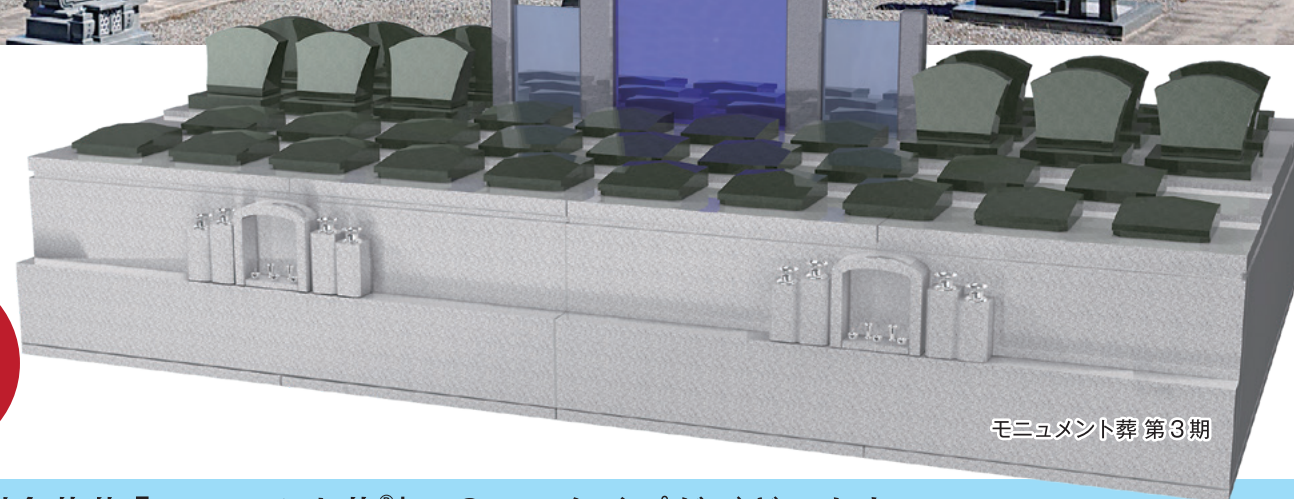

モニュメント葬 第3期

様々なご家族のニーズに合わせて、一般墓地と樹木葬型合葬墓「モニュメント葬®」の2つのタイプがございます。

その石に精一杯の
“ありがとう”を込めて

山岡石材店

黒部店

黒部市三日市 2374-1

TEL (0765) 54-5231

<http://www.yamaoka-sekizai.co.jp>

お墓のことなら

山岡石材

検索