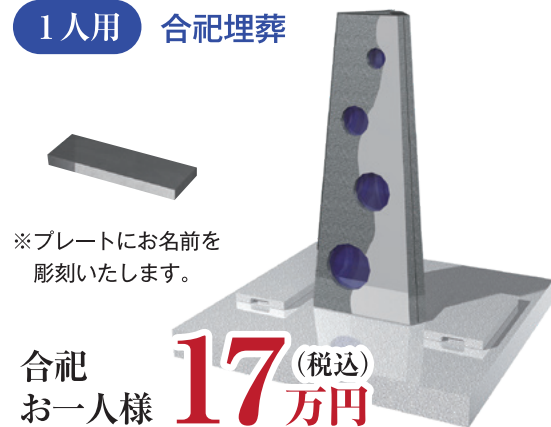

年間管理料
不要

●モニュメント葬料金システム

区画使用料 + 管理料 + プレート料 + 納骨料 + 永代使用料

これらすべてを含みます。

ご夫婦や一世代でお考えの方におすすめです。プレートに御家名や模様を彫刻いたします。

承継者不要 / 宗派不問

1人用 合祀埋葬

2人用