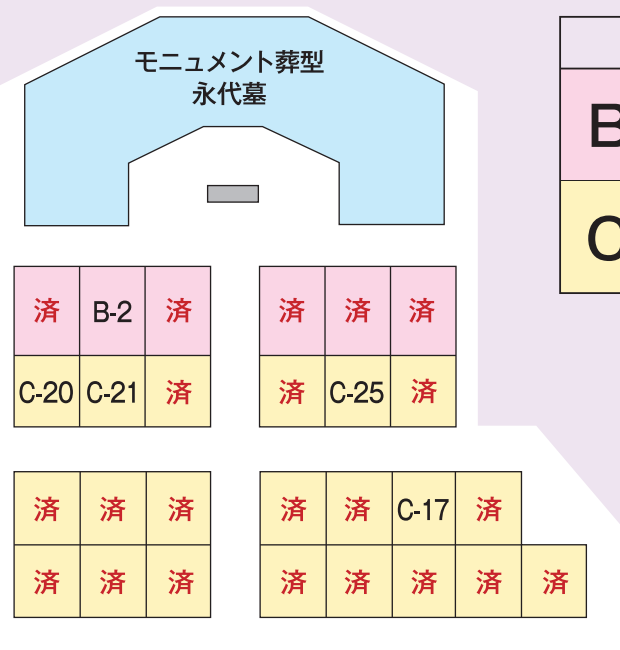

墓地経営者 宗教法人 **光濟寺**

墓地・墓石のお問い合わせ、お申し込みは **山岡石材店**

アル・プラザ鹿島店 TEL(0767) **76-7005**
鹿島郡中能登町井田と部 1番地 1

ご来店が困難な方はお電話くださいませ。