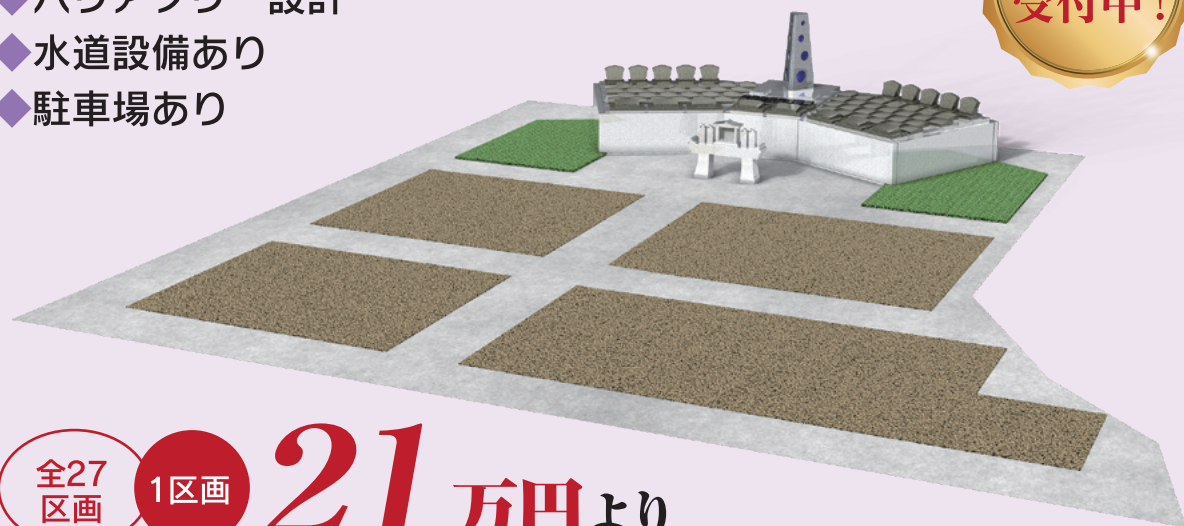

お一人様の場合 (直接合祀となります) 管理料+納骨料+永代使用料 **10万円** (税込) まで

●安心の永続管理体制

【一般墓地】これから新規のお墓をご希望の方におすすめです。

●充実の設備 所在地/石川県羽咋郡志賀町代田イ-2

- ◆バリアフリー設計
- ◆水道設備あり
- ◆駐車場あり

全27区画 1区画 **21万円** より

	面積	永代使用料	区画数
B区画	1.6m x 2.0m	23万円	6
C区画	1.6m x 1.8m	21万円	21