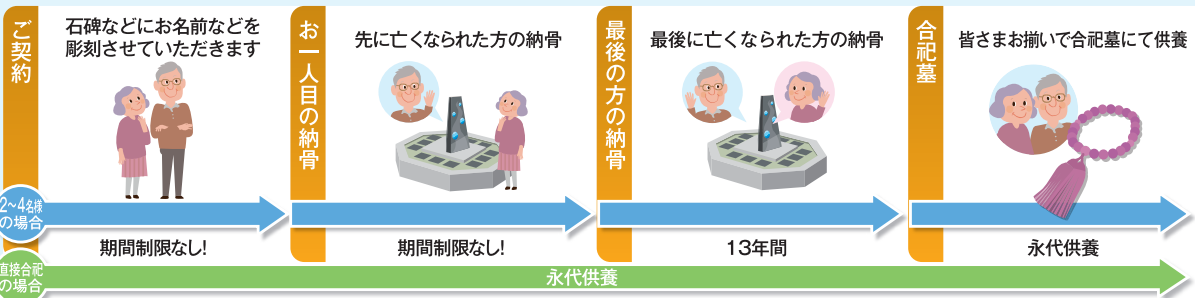

志賀メモリアル 今までにない新しい2タイプの墓地をOPEN!!

【モニュメント葬型永代墓®】 後継者がいない方におすすめです。

特長 1 跡継ぎがいなくても安心してお参りできるお墓です
近年、「お墓は欲しいけど、跡継ぎがいなくてどうしたらいいのかわからない」というご相談を多く頂いております。そんな方のために跡継ぎがいなくてもお参りできるお墓を作りました。

特長 2 追加費用ゼロ、月々の管理費がかからない
追加費用ゼロ、月々の管理費が一切かかりません。「子どもに負担をかけたくない」「自分たちの代で完結したい」というお声を反映し、いつ購入しても価格が変わらない料金プランにいたしました。月々の管理費がかかりませんので、区画の空いているうちにお買い求めください。

特長 3 地域No.1の社歴と施工実績の山岡石材店が責任をもって管理させていただきます
モニュメント葬®を購入した際の不安は、「きちんと管理されるのか」「安心してずっと眠ることができるのか」ということです。志賀メモリアルは歴史のあるお寺が管理する墓地です。永続して管理できる体制を整えました。

特長 4 個別埋葬のできるモニュメント葬®型永代墓
個別埋葬のできるスタイルのお墓となっております。志賀メモリアルは、徳田大津インターからお車で3分、心安らぐ墓地となっております。

特長 5 従来のお墓に比べて短期間でお引き渡しができます
現地でご覧になりながら場所をお決めいただくだけで、打ち合わせなどの手間が少なく、契約からお引き渡しまでの時間が従来のお墓に比べてかかりません。

●モニュメント葬型永代墓®の料金システム

区画使用料 + 管理料 + プレート料 + 納骨料 + 永代使用料
これらすべて含めて

お一人様 **38万円** (税込) | お二人様 **83万円** (税込) | お一人様追加 (二人様用・四人様用に適合) **+22万円** (税込)

お一人様の場合 (直接合祀となります) 管理料+納骨料+永代使用料 **10万円** (税込) まで

●安心の永続管理体制