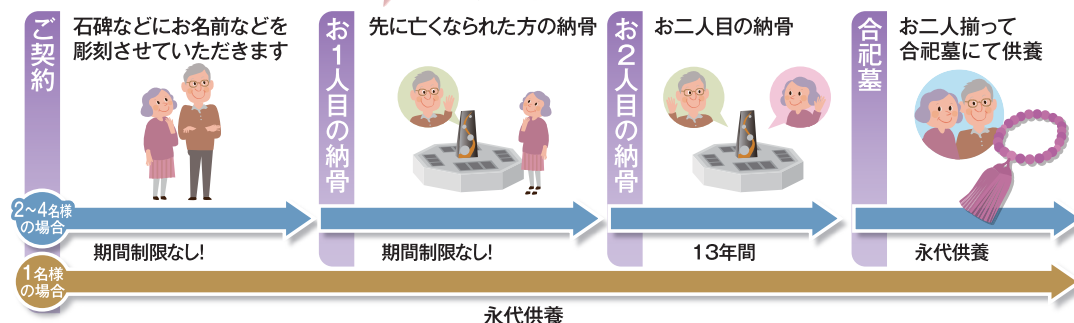

●安心の永続 管理体制

墓じまいをお考えの方にも

後継者がいなくて
お墓を管理していけない...

ご相談ください!

お墓の解体 + 永代供養