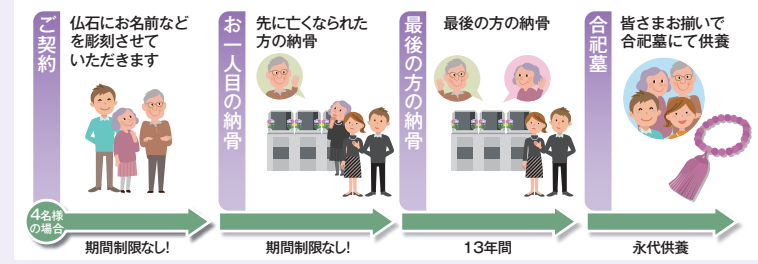

ファミリータイプ *New*

スタイリッシュなファミリータイプは、外観は普通のお墓と変わらず線香花立も完備。円相を表すモニュメントに卓越されたフォルムでワンランク上のゆとりある上質空間で、ご家族様への想いを馳せ偲ぶことが出来るでしょう。

区画使用料 + 管理料 + 石碑料 + 納骨料 + 永代使用料

これらすべて含めて

完売 1人様~4人様まで **165万円** (税込)

最大6人様までの納骨が可能 お一人様追加毎に **9万円** (税込)