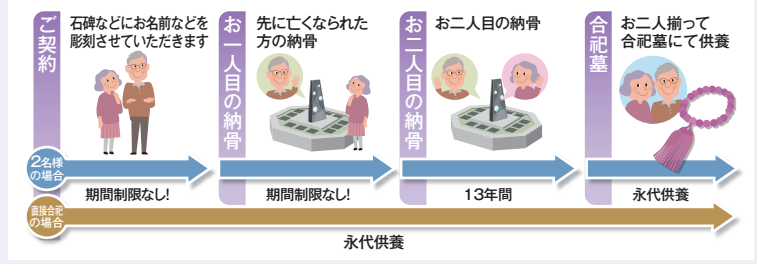

- 安心の
永代墓
- 承継者
不要
- 自然に
還る
- 年間
管理費
不要
- 宗派
不問

「モニュメント葬型永代墓」 後継者がいない方におすすめです。

●モニュメント葬型永代墓の料金システム

スタンダード・プレミアムタイプ

プレート型のお墓の下にご遺骨を埋葬し、個別埋葬できるタイプです。桜の彫刻が施された高級感あふれるプレミアムタイプもご用意いたしました。ご夫婦やパートナーとお二人様お揃いで安らかに眠りいただけます。

区画使用料 + 管理料 + プレート料 + 納骨料 + 永代使用料

これらすべて含めて

お二人様 **83万円** (税込) ~

お一人様の場合 (直接合祀となります)
管理料+納骨料+永代使用料 **お一人様10万円** (税込) ~

●安心の永続管理体制

ファミリータイプ *New*

スタイリッシュなファミリータイプは、外観は普通のお墓と変わらず線香花立も完備。円相を表すモニュメントに卓越されたフォルムでワンランク上のゆとりある上質空間で、ご家族様への想いを馳せ偲ぶことが出来るでしょう。