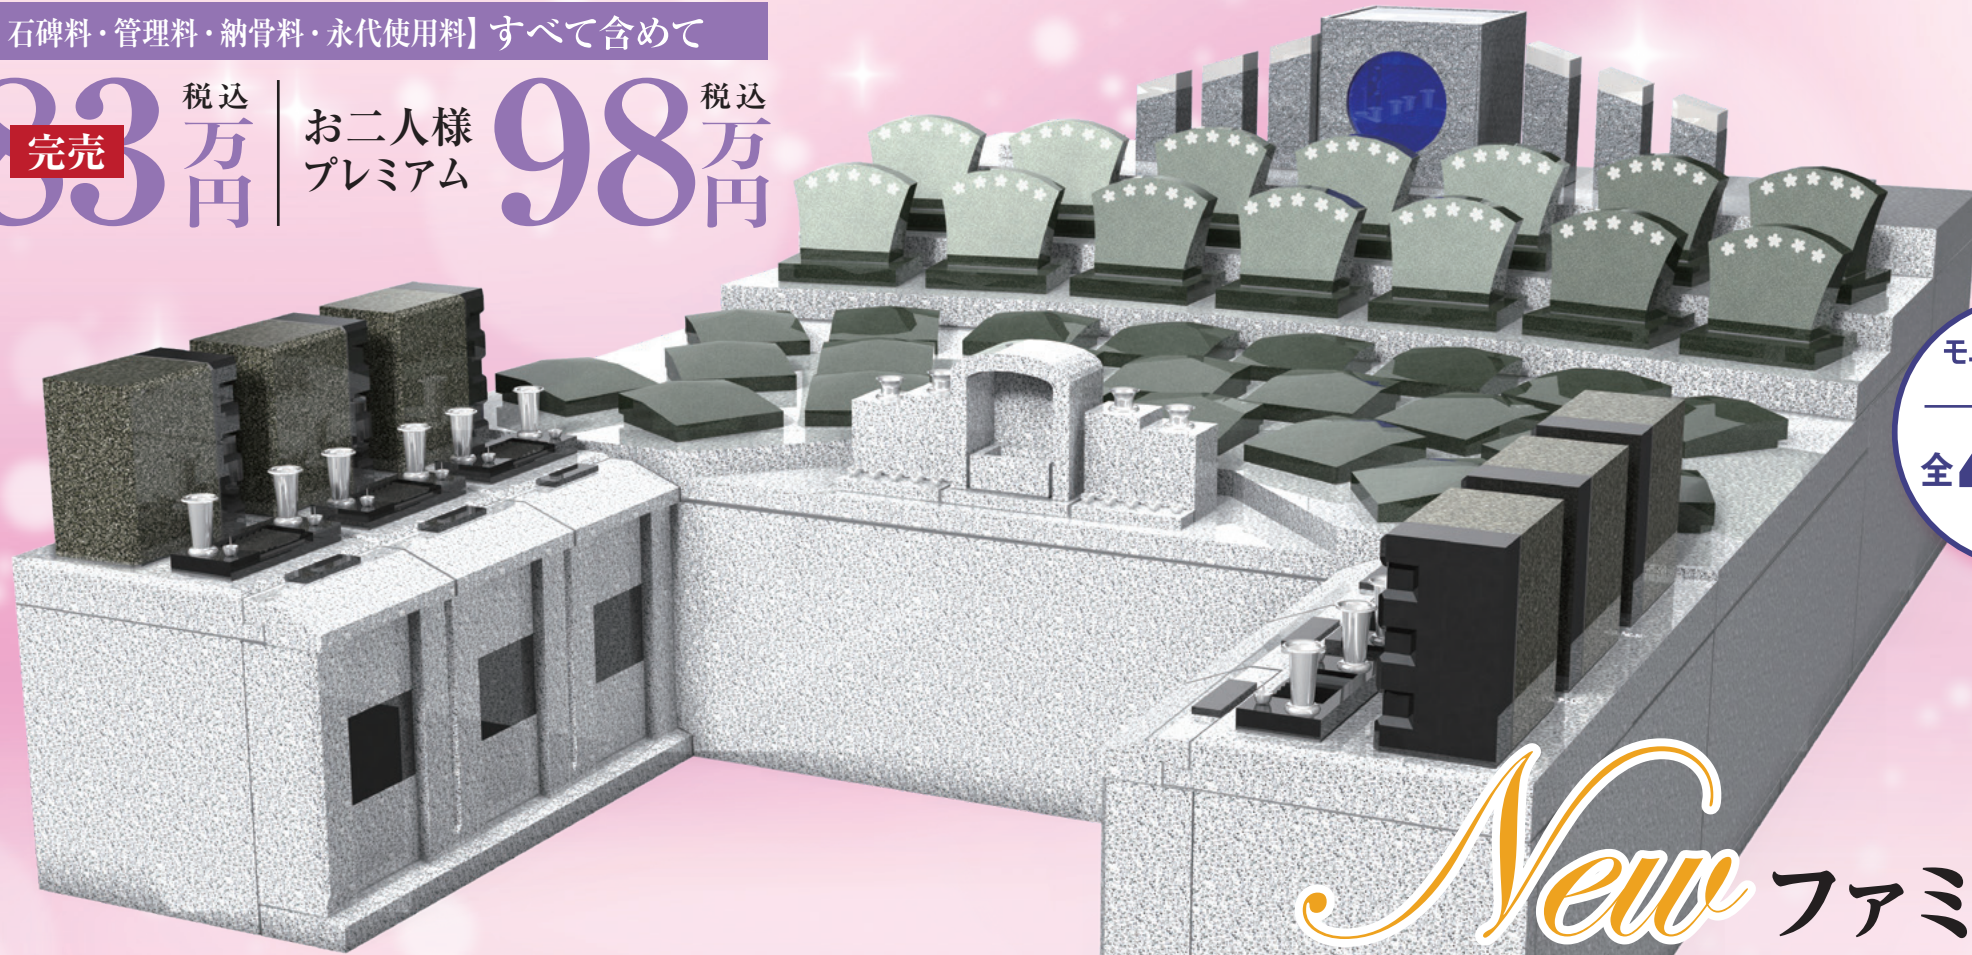

跡継ぎがない方も安心できる、あたらしいお墓のカタチ 樹木葬型「モニュメント葬型霊園」[®] 合葬墓

ご夫婦や一世代でお考えの方におすすめです。

【区画使用料・石碑料・管理料・納骨料・永代使用料】すべて含めて

お二人様 **83** 万円 税込 | お二人様 **98** 万円 税込
完売 | プレミアム

年間管理費
不要

モニュメント葬
専用区画
全**43**区画

New ファミリータイプ

様々な家族構成に合わせて最大6人様まで収容可能です。

- 安心の
永代墓
- 承継者
不要
- 自然に
還る
- 年間
管理費
不要
- 宗派
不問

「モニュメント葬型永代墓」 後継者がいない方におすすめです。

●モニュメント葬型永代墓の料金システム

スタンダード・プレミアムタイプ

プレート型のお墓の下にご遺骨を埋葬し、個別埋葬できるタイプです。桜の彫刻が施された高級感あふれるプレミアムタイプもご用意いたしました。ご夫婦やパートナーとお二人様お揃いで安らかに眠りいただけます。