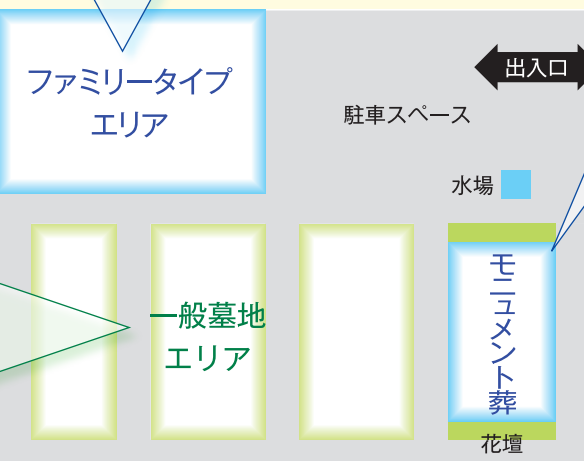

88万円 (税込)

[プレミアムタイプ]
ご好評につき
完売

4人用

ご好評につき
完売

[プレミアムタイプ]
165万円 (税込)

直接合葬

管理料+納骨料+永代使用料
お一人様 **10万円** (税込)
※彫刻はありません。
墓じまい対応 [3柱以上2柱目より5万円 (税込)]

現地案内