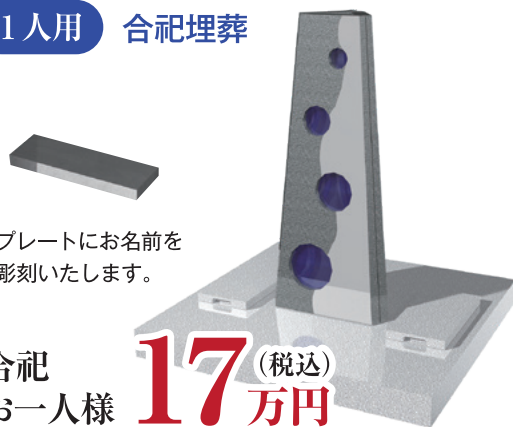

年間管理料
不要

●モニュメント葬料金システム

区画使用料 + 管理料 + プレート料 + 納骨料 + 永代使用料

これらすべて含みます。

ご夫婦や一世代でお考えの方におすすめです。プレートに御家名や模様を彫刻いたします。

承継者不要 / 宗派不問

1人用 合祀埋葬

※プレートにお名前を彫刻いたします。