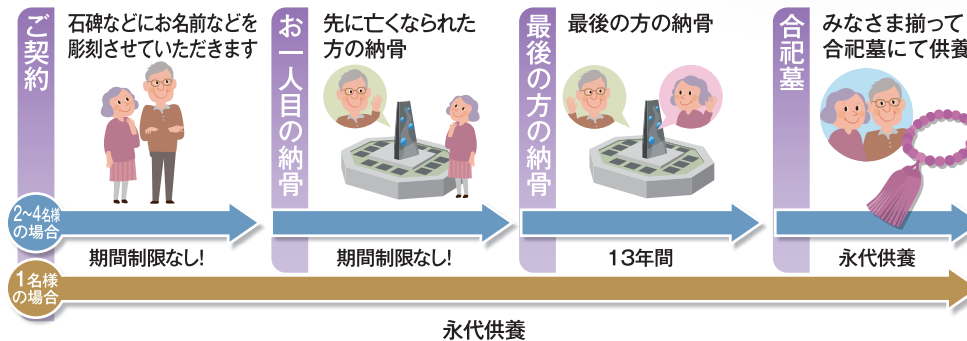

年間管理料
不要

●モニュメント葬料金システム

区画使用料 + 管理料 + プレート料 + 納骨料 + 永代使用料

これらすべて含みます。

ご夫婦や一世代でお考えの方におすすめです。プレートに御家名や模様を彫刻いたします。

承継者不要 / 宗派不問

1人用 合祀埋葬

※プレートにお名前を彫刻いたします。

合祀
お一人様 **17** (税込) 万円

2人用

88 (税込) 万円

[プレミアムタイプ]

98 (税込) 万円

4人用

160 (税込) 万円

●安心の永続管理体制

モニュメント葬 第1期・第2期エリア

一般墓地

これから新規のお墓をご希望の方におすすめです。

ごみ捨て場 / 水道設備有
墓地内駐車場有

年間管理料
5,000 円

霊園内は安心のバリアフリー設計

区画表

	面積	永代使用料
A	1.8m×1.8m (3.2㎡)	15万円~
B	2.0m×2.0m (4.0㎡)	17万円~
C	2.0m×2.5m (5.0㎡)	22万円~
D	2.0m×3.0m (6.0㎡)	27万円~
E	2.5m×3.5m (8.75㎡)	45万円~