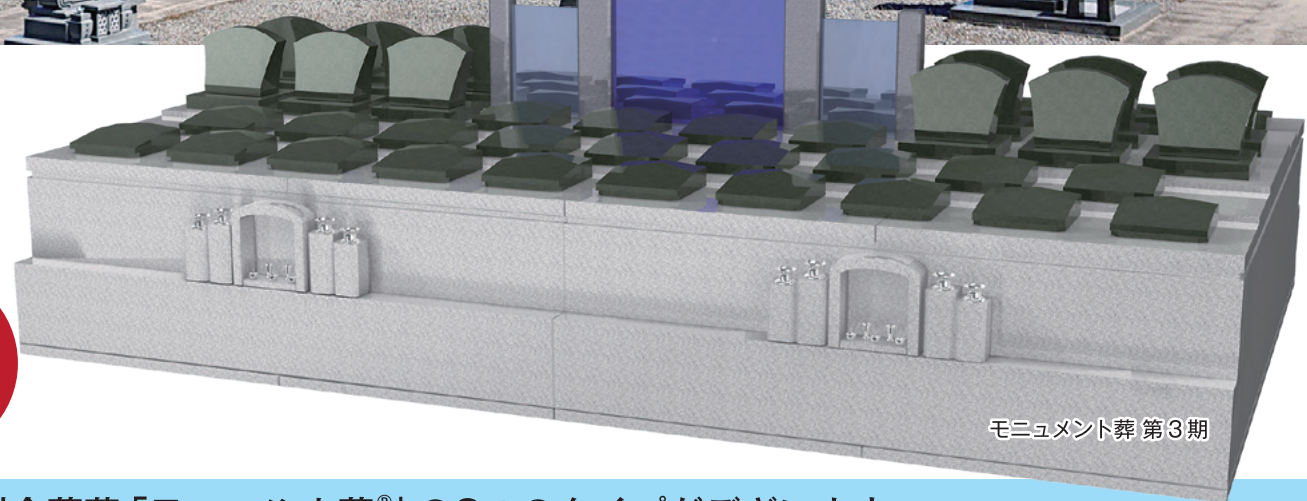

モニュメント葬 第3期

様々なご家族のニーズに合わせ、一般墓地と樹木葬型合葬墓「モニュメント葬®」の2つのタイプがございます。

その石に精一杯の
“ありがとう”を込めて

山岡石材店

黒部店

黒部市三日市 2374-1

TEL (0765) 54-5231

<http://www.yamaoka-sekizai.co.jp>

お墓のことなら

山岡石材

検索