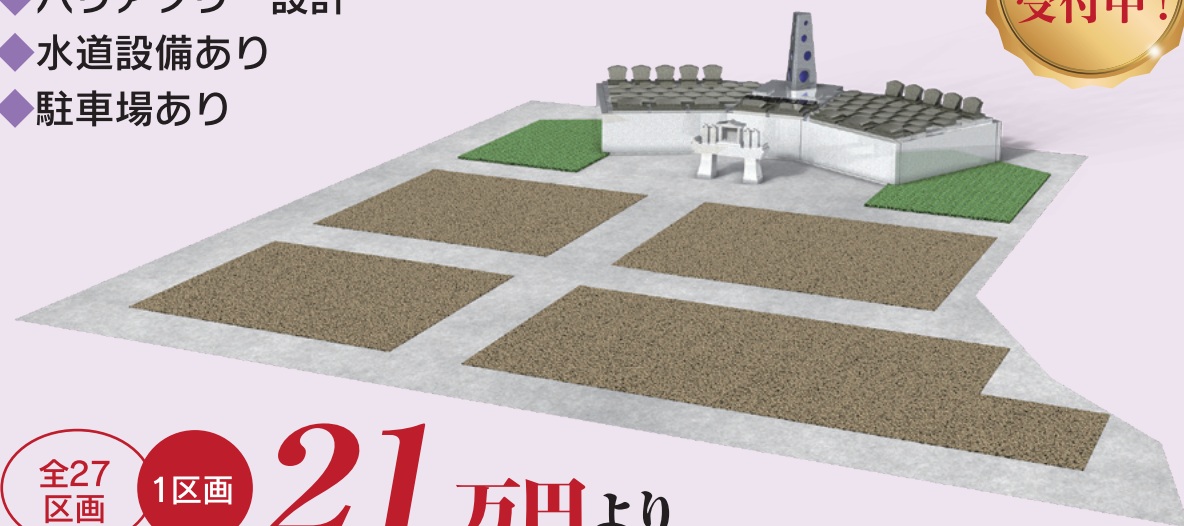

お一人様の場合 (直接合祀となります) 管理料+納骨料+永代使用料 **10万円** (税込) ~

●安心の永続管理体制

【一般墓地】 これから新規のお墓をご希望の方におすすめです。

●充実の設備 所在地/石川県羽咋郡志賀町代田イ-2

- ◆バリアフリー設計
- ◆水道設備あり
- ◆駐車場あり

全27区画 1区画 **21万円**より

	面積	永代使用料	区画数
B区画	1.6m x 2.0m	23万円	6
C区画	1.6m x 1.8m	21万円	21