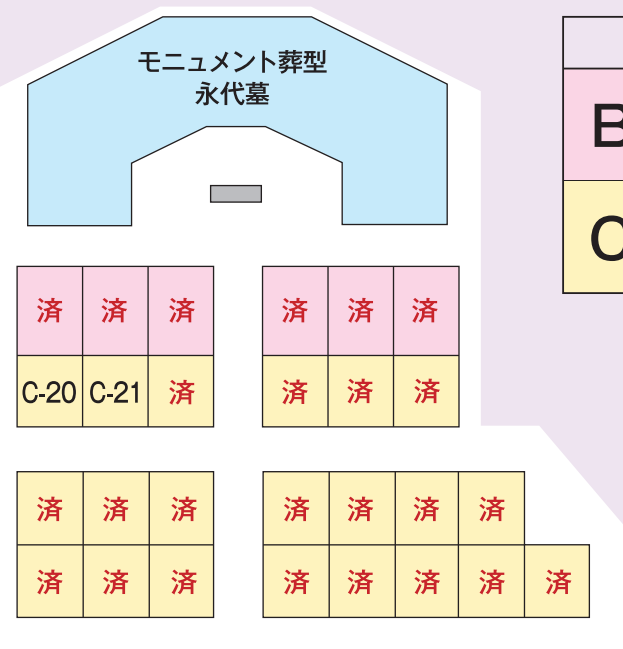

墓地経営者
宗教法人
光濟寺

墓地・墓石のお問い合わせ、お申し込みは
山岡石材店

アル・プラザ鹿島店 TEL(0767) **76-7005**
鹿島郡中能登町井田と部 1番地 1

ご来店が困難な方はお電話くださいませ。