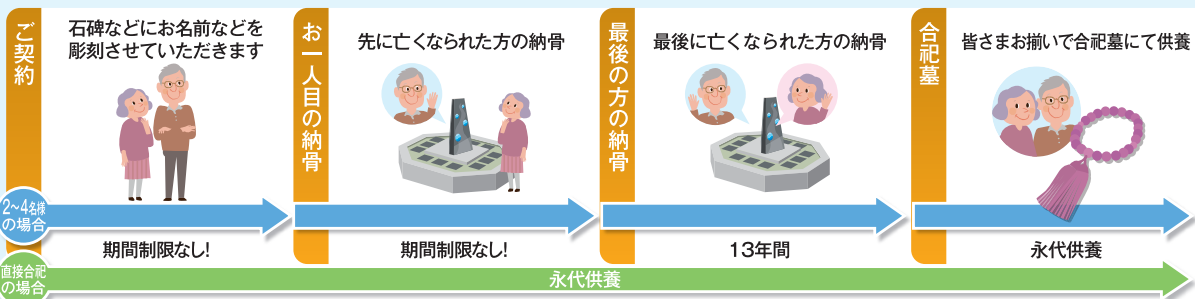

特長 5 従来のお墓に比べて短期間でお引き渡しができます
 現地でご覧になりながら場所をお決めいただくだけで、**打ち合わせなどの手間が少なく**、契約からお引き渡しまでの時間が従来のお墓に比べてかかりません。

●モニュメント葬型永代墓®の料金システム

区画使用料 + 管理料 + プレート料 + 納骨料 + 永代使用料
 これらすべて含めて

お一人様 **40万円** (税込) | お二人様 **83万円** (税込) | お一人様追加 (二人様用・四人様用に適用) **+22万円** (税込)

お一人様の場合 (直接合祀となります) 管理料+納骨料+永代使用料 **10万円** (税込) ~

●安心の永続管理体制

【一般墓地】 これから新規のお墓をご希望の方におすすめです。

●充実の設備 所在地/石川県羽咋郡志賀町代田イ-2

- ◆バリアフリー設計
- ◆水道設備あり
- ◆駐車場あり

全27区画 1区画 **21万円**より

	面積	永代使用料	区画数
B区画	1.6m x 2.0m	23万円	6
C区画	1.6m x 1.8m	21万円	21